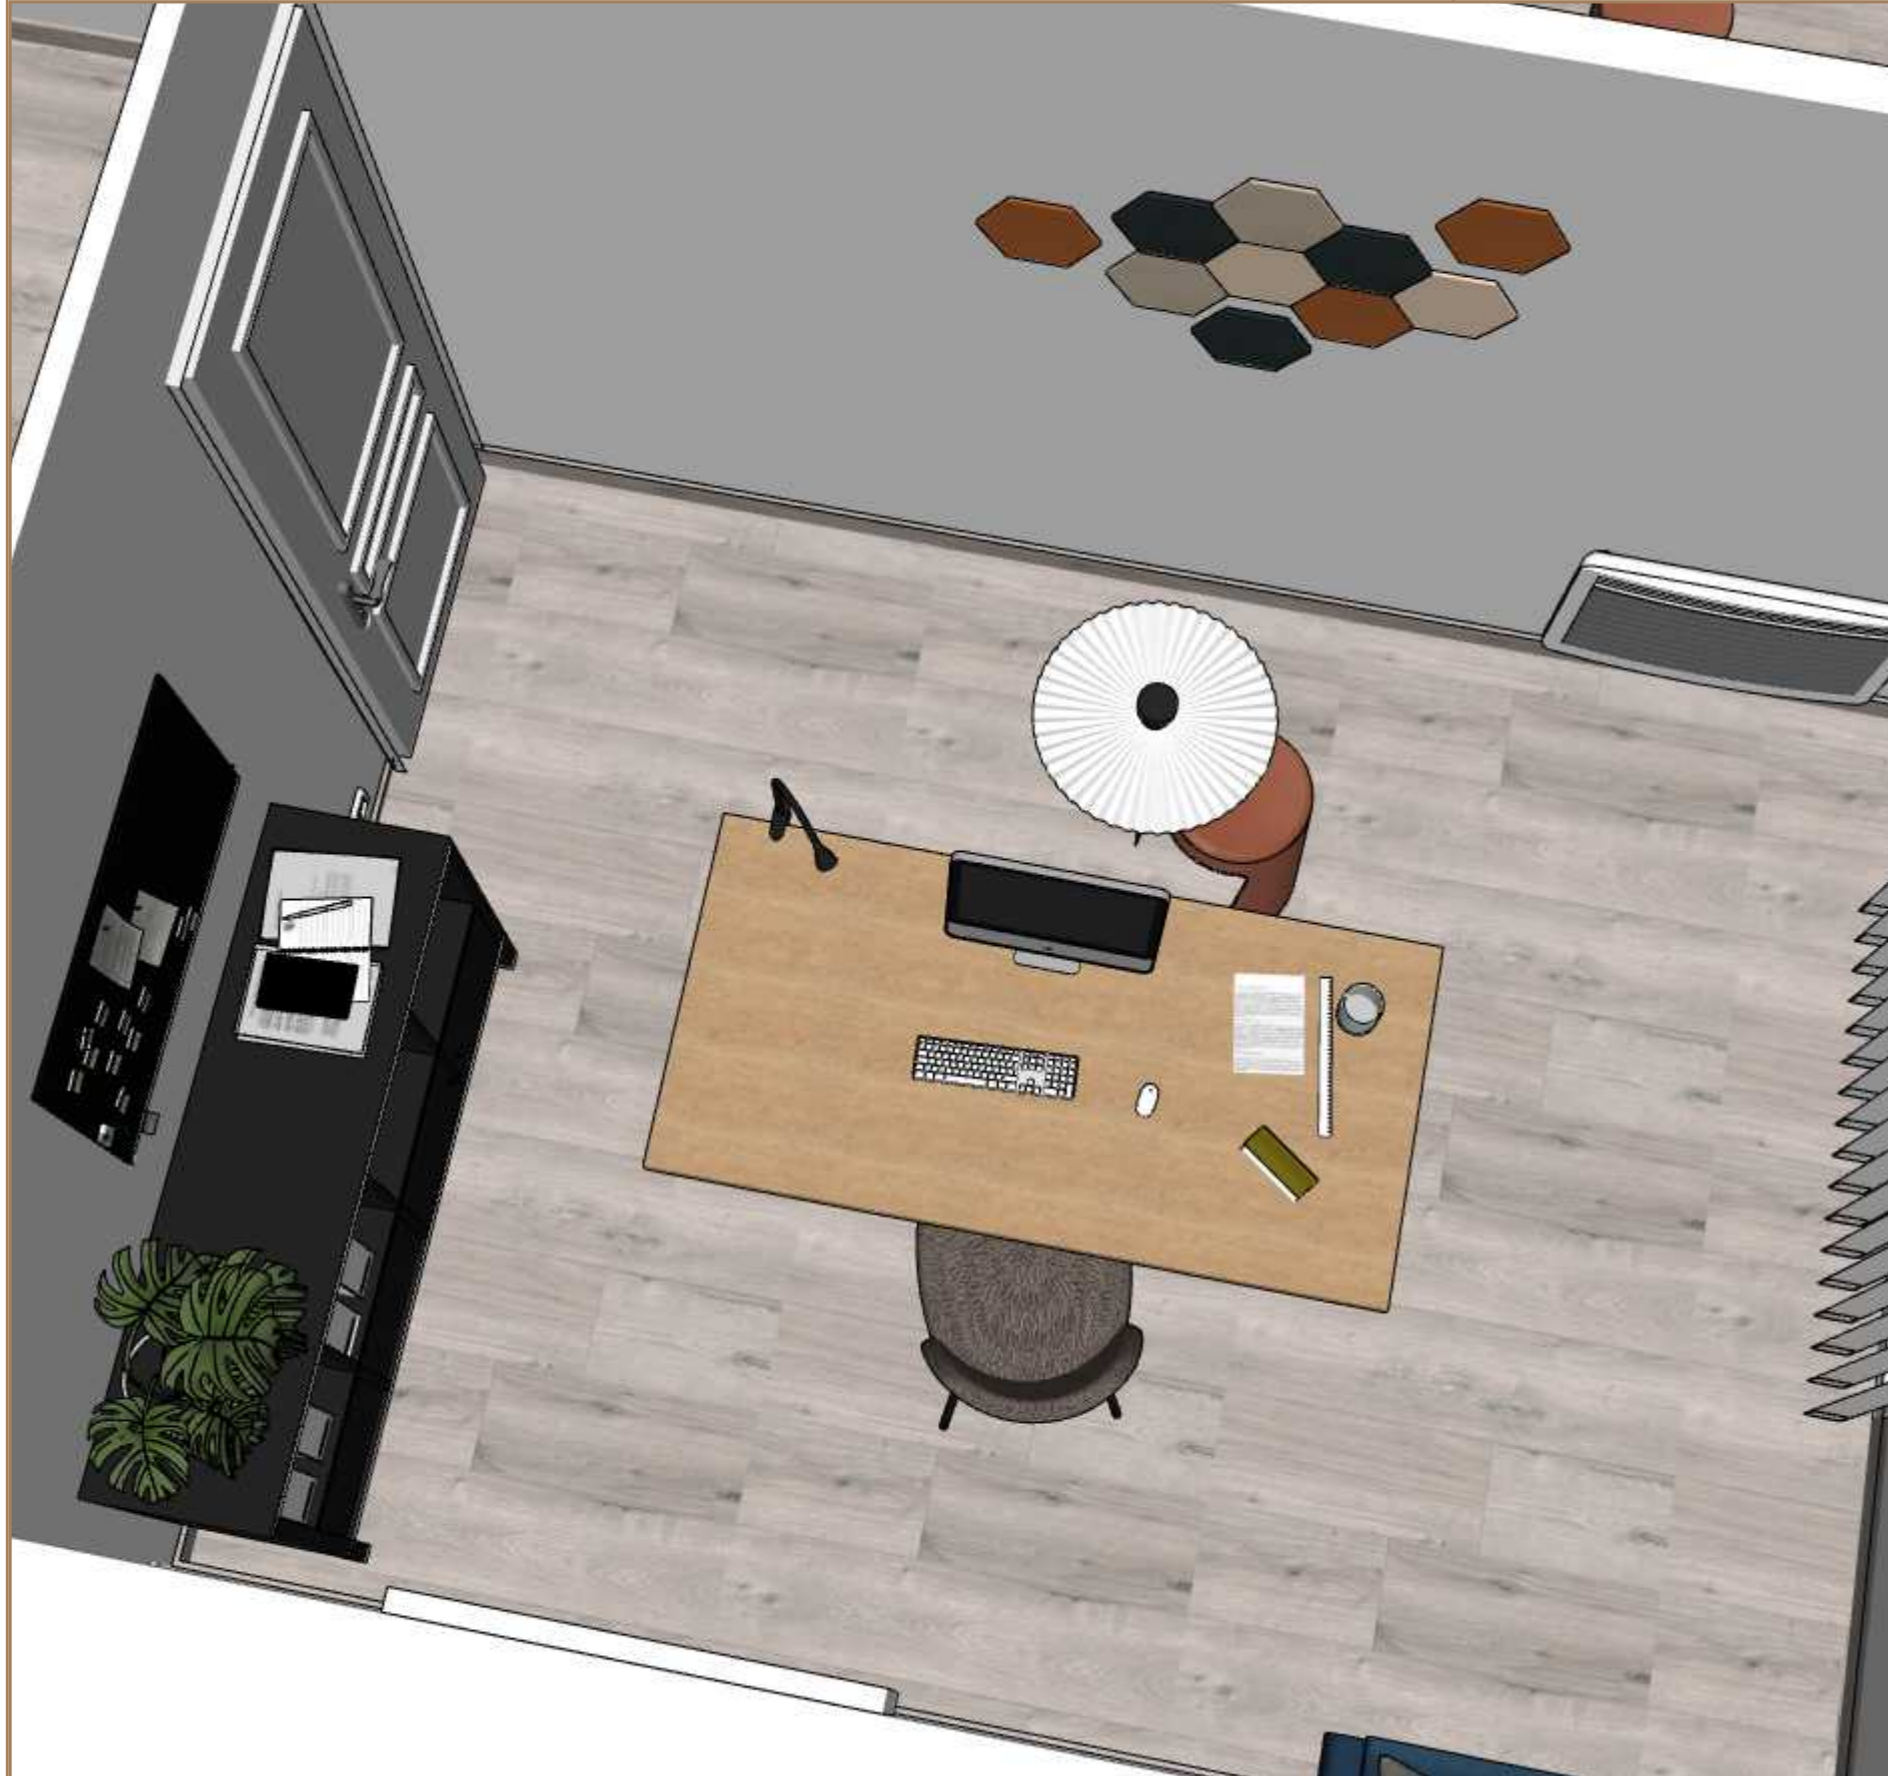

Home Sweet Home
DECORATION
AMENAGEMENT

Bureau Angéline / THE HIVE

Le bureau voit son plateau remplacé par un plus grand (160/80).

Un meuble à casiers apporte du rangement et une surface de travail supplémentaire pour y ouvrir des documents.

L'alcôve accueille un petit sofa avec coussin pour pouvoir se poser pour téléphoner.