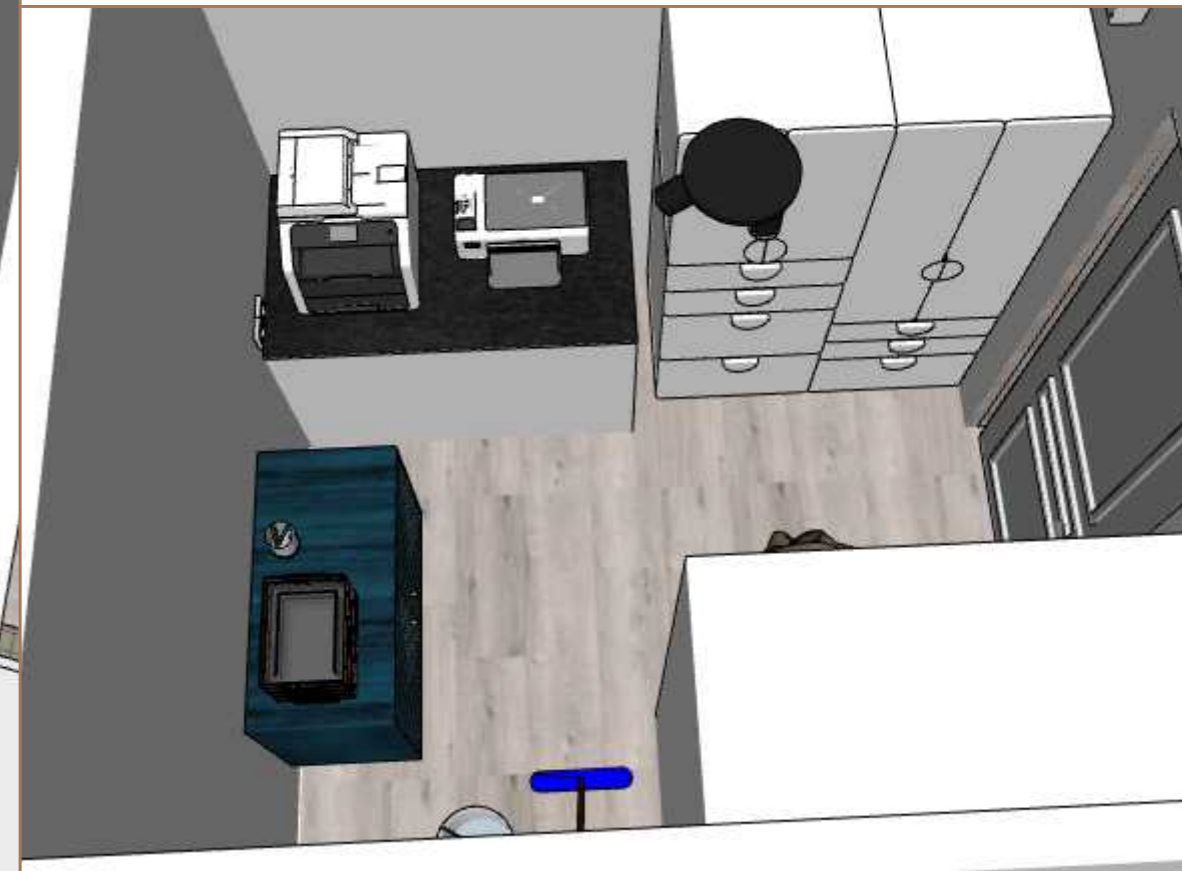

Home Sweet Home
DECORATION
AMENAGEMENT

Local technique / THE HIVE

Le local technique est déjà aménagé de la grande armoire IKEA très pratique et des patères murales mais l'ajout de la console (présente dans le bureau d'Angéline) permettra de créer une desserte à côté de la zone des imprimantes.

Un support mural pour balais permet d'optimiser le rangement du nécessaire de ménage.

N.B : L'ajout d'un plan de travail sur le coffre en placo permet de protéger celui-ci.