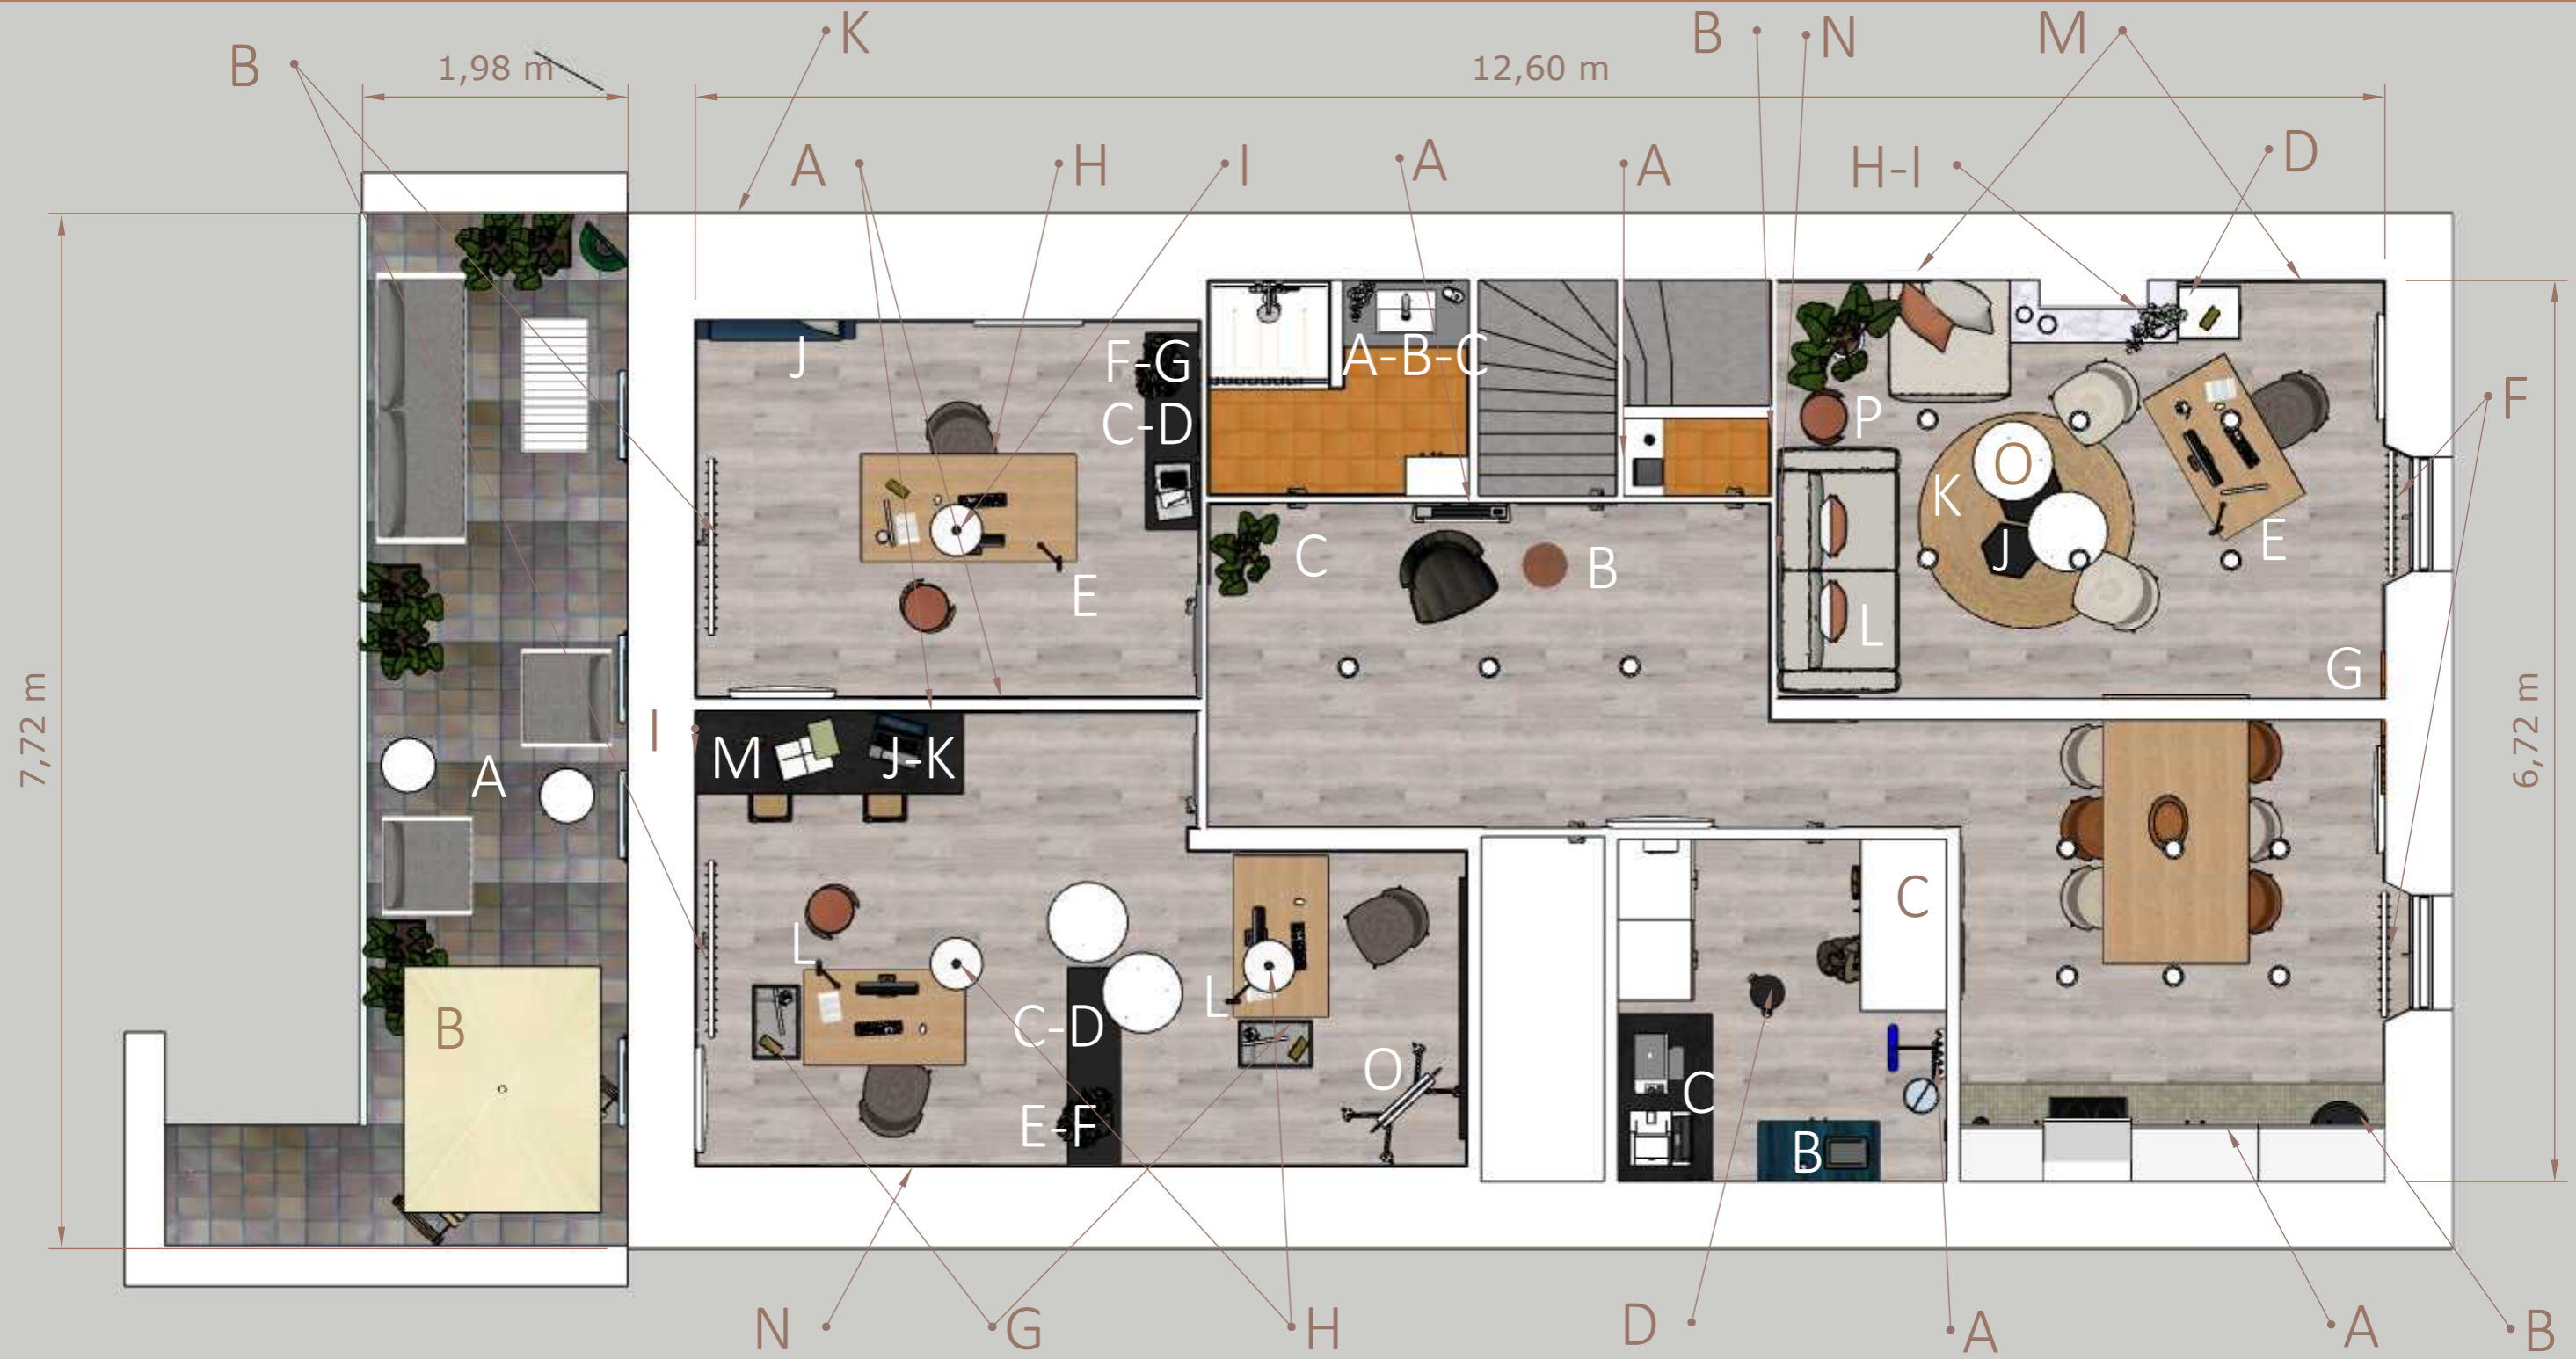

Home Sweet Home
DECORATION
AMENAGEMENT

Plan de sol / THE HIVE

Plan non remis à l'échelle et à soumettre à la validation technique des artisans exécuteurs.