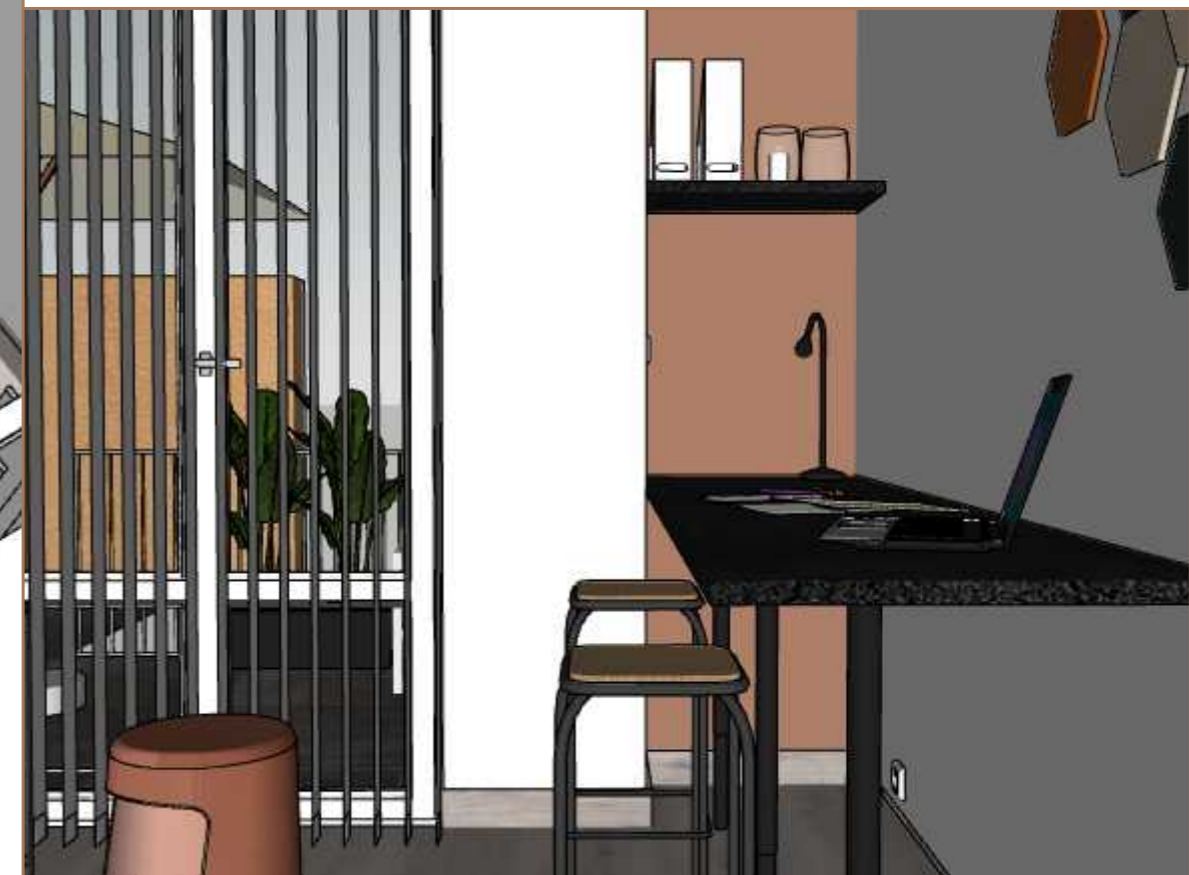

PIECES D'EAU:

- décoration et optimisation,

BUREAU ANGELINE :

- 1 bureau seul avec un coin pour se poser (pouf dans l'alcove) et une desserte ou une extension de bureau pour plus de zone de travail, ainsi que du rangement,

L'alcôve accueille un petit sofa avec coussin pour pouvoir se poser pour téléphoner.

Home Sweet Home
DECORATION
AMENAGEMENT

Bureaux Magali / THE HIVE

Home Sweet Home
DECORATION
AMENAGEMENT

Bureaux Magali / THE HIVE

Les bureaux de Magali prévoient la répartition de deux bureaux avec un meuble de rangement qui fait office de séparation entre les deux en plus de son côté pratique.

En face du bureau de Magali, un plan haut permettra à une autre personne de s'installer pour travailler temporairement.

N.B : La chaise du second bureau était anciennement chez Angéline et le plan haut de 280cm est recoupé en 240cm et permet d'aménager l'étagère de l'alcôve.

Home Sweet Home
DECORATION
AMENAGEMENT

Bureaux Magali / THE HIVE