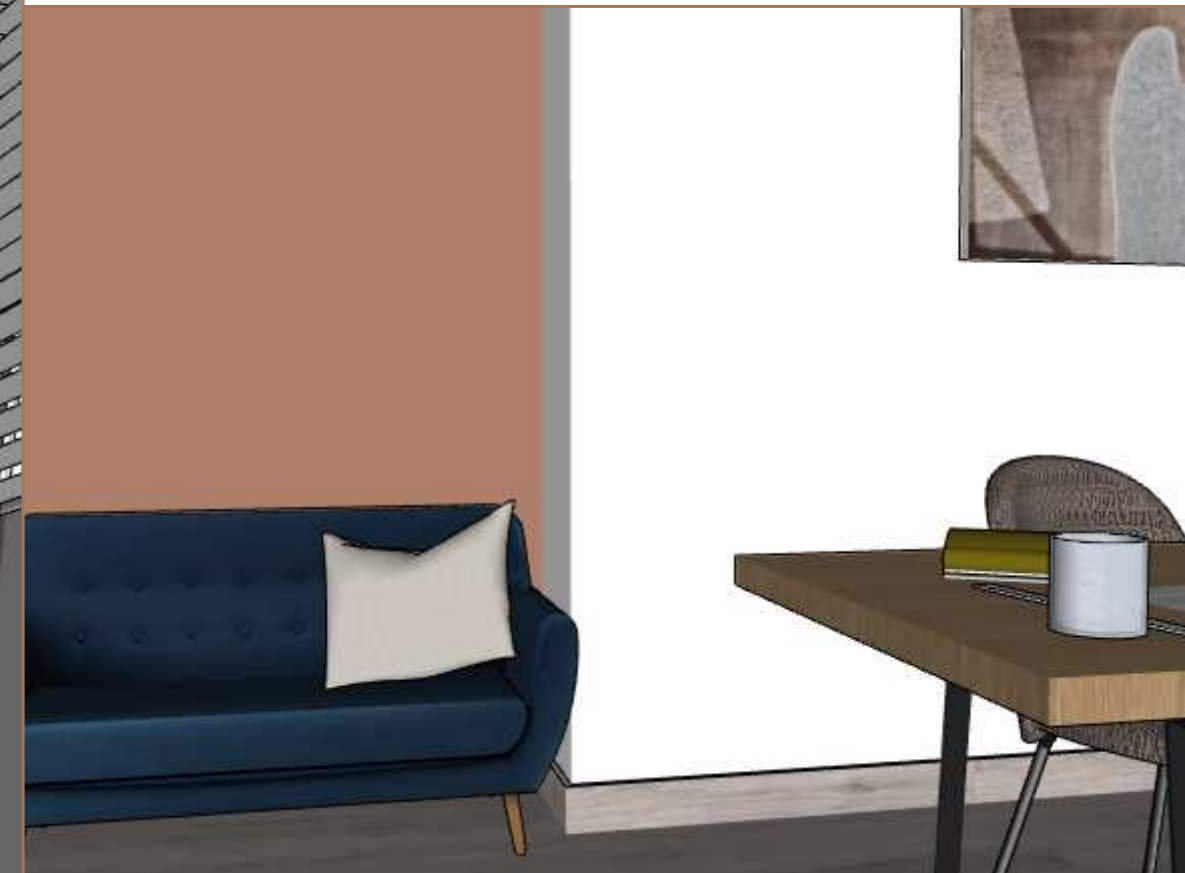

PIECES D'EAU:

- décoration et optimisation,

BUREAU ANGELINE :

- 1 bureau seul avec un coin pour se poser (pouf dans l'alcove) et une desserte ou une extension de bureau pour plus de zone de travail, ainsi que du rangement,

N.B : Une autre plante apporte du végétal dès l'arrivée dans les locaux.

Home Sweet Home
DECORATION
AMENAGEMENT

Bureau Angéline / THE HIVE

Le bureau voit son plateau remplacé par un plus grand (160/80).

Un meuble à casiers apporte du rangement et une surface de travail supplémentaire pour y ouvrir des documents.

L'alcôve accueille un petit sofa avec coussin pour pouvoir se poser pour téléphoner.

Home Sweet Home
DECORATION
AMENAGEMENT

Bureaux Magali / THE HIVE

Home Sweet Home
DECORATION
AMENAGEMENT

Bureaux Magali / THE HIVE